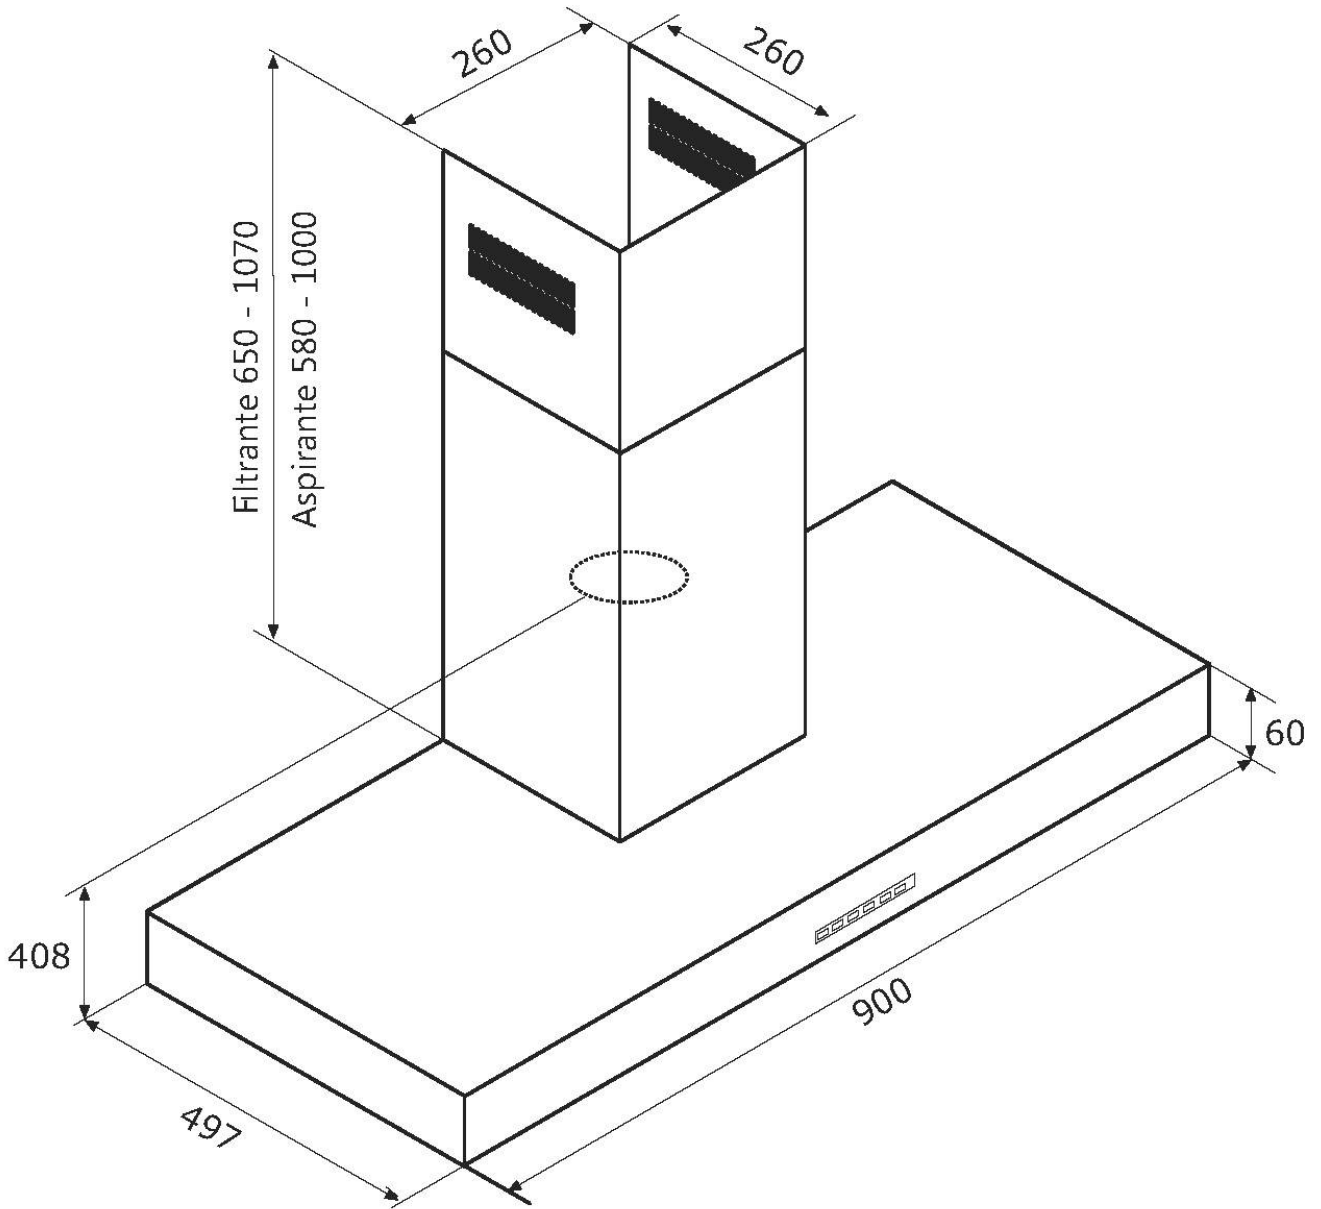

Cappa d'aspirazione KS black

Cappe d'aspirazione

Codice: 2504 394

90 cm

DETTAGLI

Tipo di cappa Cappa aspirante a parete

Dettagli sul tipo di prodotto Camino telescopico

Classe energetica A

Altezza camino

modalità aspirante: 580-1000 mm
modalità filtrante: 650-1070 mm

Foro di estrazione dell'aria

ø 120/150 mm

Potenza motore

224 W

Portata d'aria

632 M³/h

Illuminazione

Illuminazione LED 2 x 1,2 W (4.000 kelvin)

Note:

I condotti di scarico dei fumi devono avere un diametro interno non inferiore a 120 mm

DATI TECNICI

GALLERIA FOTOGRAFICA

ACCESSORI OPZIONALI

Filtro carbone
9700 517